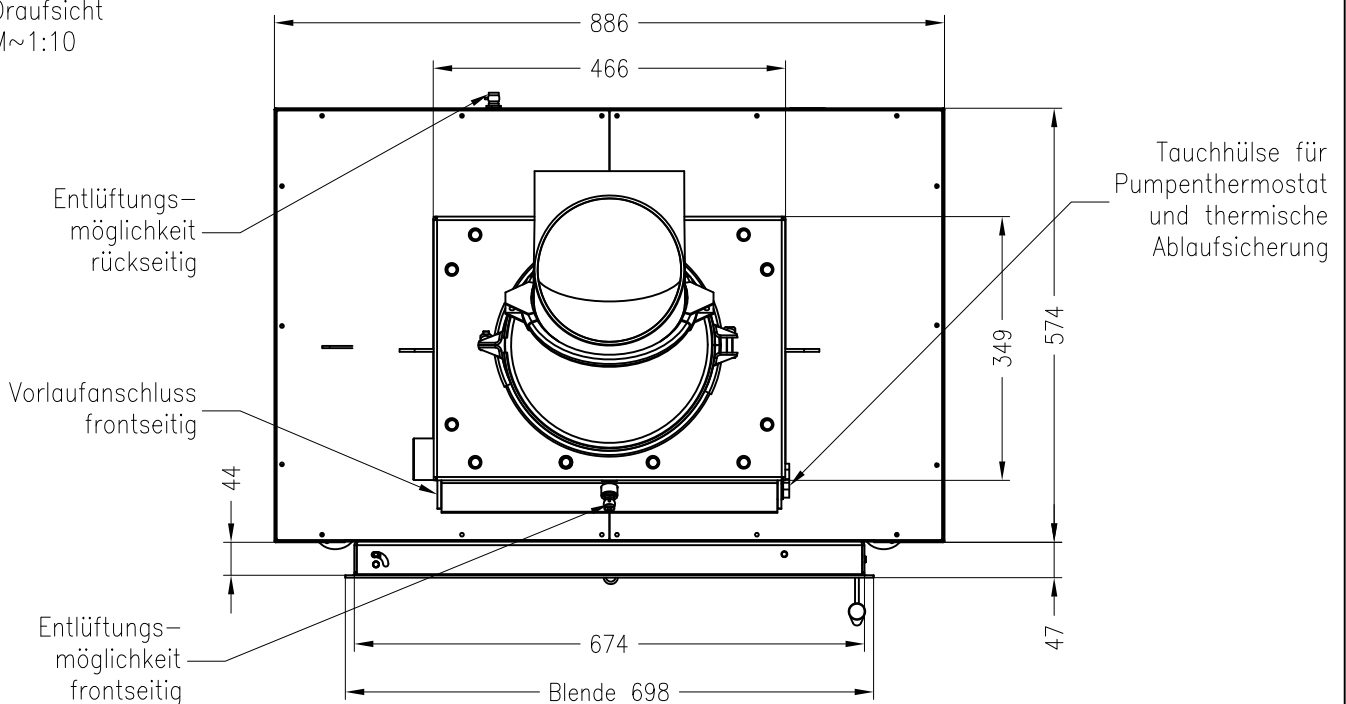

Brennzelle Varia 1V H₂O XL/XXL-4S RLU (Raumluftunabh.)
schwenkbar

Linear 4S

Stand: 04/2013

Vorderansicht
M~1:20

Seitenansicht
M~1:20

Draufsicht
M~1:10

Alle Abbildungen und Zeichnungen sind urheberrechtlich geschützt.
Verwertung oder Veröffentlichung, auch einzelner Details, nur mit unserer Genehmigung.
Technische Änderungen und Irrtümer vorbehalten.