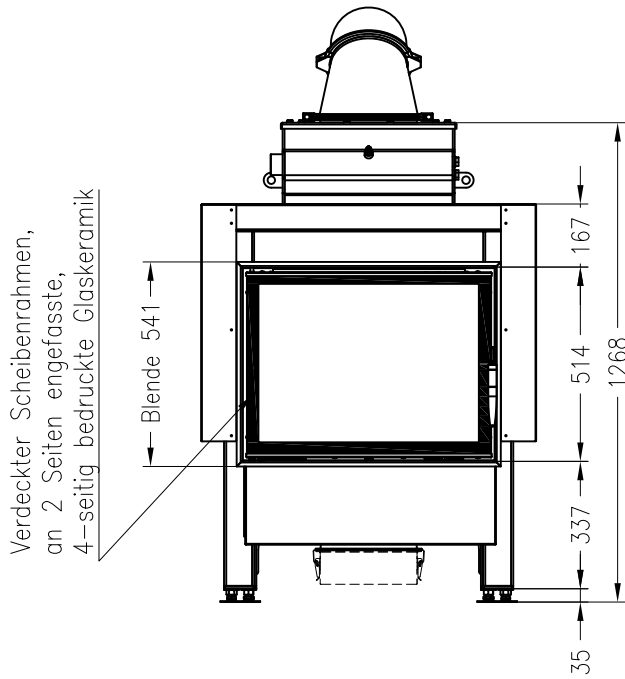

Brennzelle Varia 1V H₂O XL/XXL-4S RLU (Raumluftunabh.)
schwenkbar

Linear 4S

Stand: 04/2013

Vorderansicht
M~1:20

Seitenansicht
M~1:20

Draufsicht
M~1:10

Alle Abbildungen und Zeichnungen sind urheberrechtlich geschützt.
Verwertung oder Veröffentlichung, auch einzelner Details, nur mit unserer Genehmigung.
Technische Änderungen und Irrtümer vorbehalten.