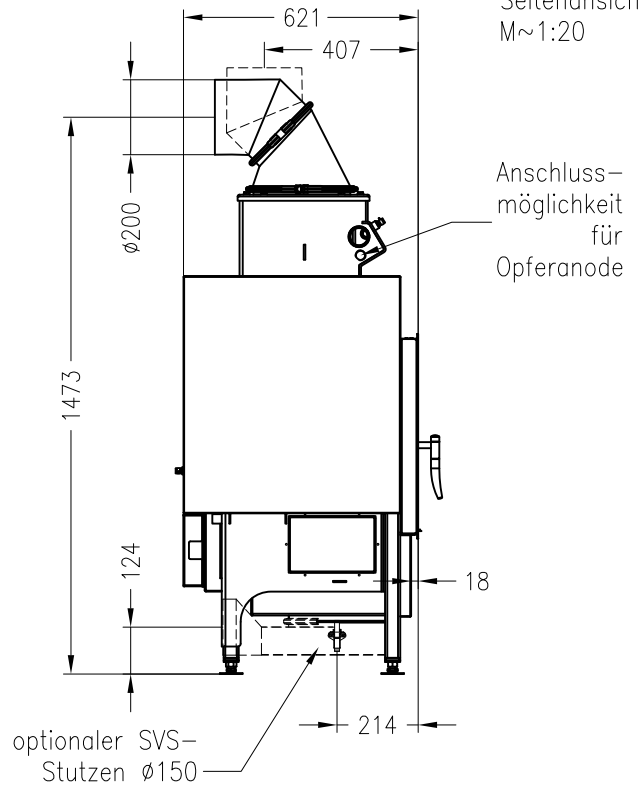

Brennzelle Varia 1V H₂O XL/XXL-4S RLU (Raumluftunabh.)
schwenkbar

Linear 4S

Stand: 04/2013

Vorderansicht
M~1:20

Seitenansicht
M~1:20

Draufsicht
M~1:10

Alle Abbildungen und Zeichnungen sind urheberrechtlich geschützt.
Verwertung oder Veröffentlichung, auch einzelner Details, nur mit unserer Genehmigung.
Technische Änderungen und Irrtümer vorbehalten.